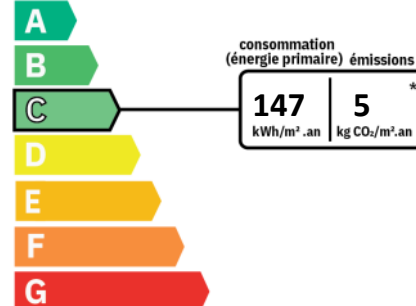

DESCRIPTION

SURFACES PRINCIPALES

Habitable : **65.3 m²**

CLASSE ENERGIE ET CLASSE CLIMAT

logement très performant

logement extrêmement consommateur d'énergie

DISPONIBILITE

Disponible : **20/06/2026**