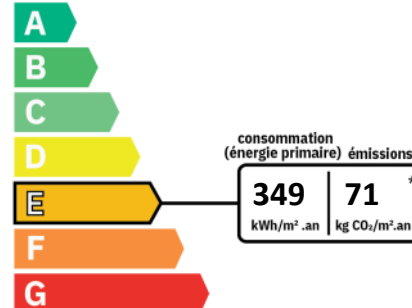

DESCRIPTION

AMENAGEMENTS EXTERIEURS

Construit en : 1975

AMENAGEMENTS INTERIEURS

Pièces : 1

Chauffage : COLLECTIF

SURFACES PRINCIPALES

Habitable : 28.76 m²

Loi Carrez : 28.76 m²

CLASSE ENERGIE ET CLASSE CLIMAT

logement très performant

logement extrêmement consommateur d'énergie

DISPONIBILITE

Disponible : 14/06/2026

INFORMATIONS FINANCIERES

Loyer charges comprises : 940,13 €/mois