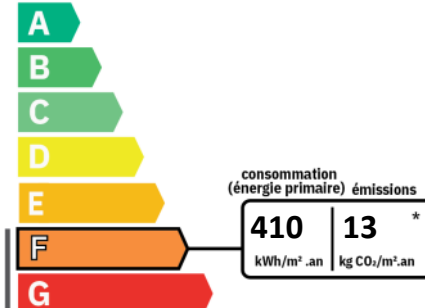

DESCRIPTION

AMENAGEMENTS EXTERIEURS

Construit en : 1980

Digicode : Oui

AMENAGEMENTS INTERIEURS

Pièces : 1

Salles d'eau : 1

Chauffage : INDIVIDUEL/ELECTRIQUE

Eau chaude : INDIVIDUEL/

SURFACES PRINCIPALES

Habitable : 44.9 m²

CLASSE ENERGIE ET CLASSE CLIMAT

logement très performant

logement extrêmement consommateur d'énergie
passoire énergétique

DISPONIBILITE

Disponible : 01/07/2026