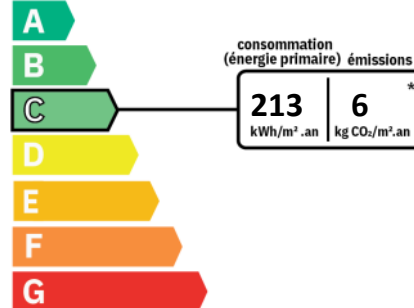

Eau chaude : /Cumulus électrique

SURFACES PRINCIPALES

Habitable : 21.41 m²

Loi Carrez : 21.41 m²

CLASSE ENERGIE ET CLASSE CLIMAT

logement très performant

logement extrêmement consommateur d'énergie

DISPONIBILITE