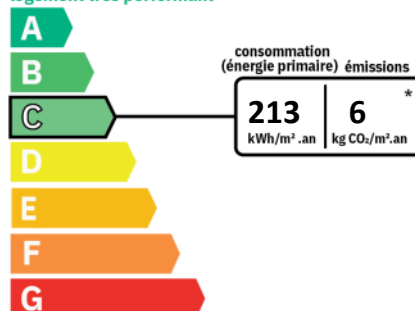

Habitable : **21.41 m²**

Loi Carrez : **21.41 m²**

CLASSE ENERGIE ET CLASSE CLIMAT

logement très performant

DISPONIBILITE

Disponible : **de suite**

INFORMATIONS FINANCIERES

Loyer charges comprises : **776 €/mois**