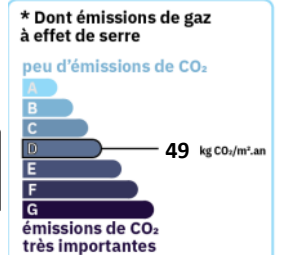

CLASSE ENERGIE ET CLASSE CLIMAT

logement très performant

consommation (énergie primaire)	émissions
233 kWh/m ² .an	49 * kg CO ₂ /m ² .an

logement extrêmement consommateur d'énergie

DISPONIBILITE

Disponible : **de suite**