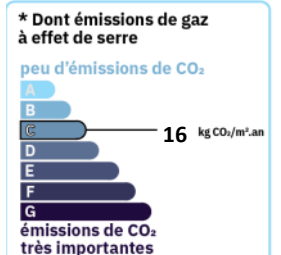

CARACTERISTIQUES

7ème étage

Surface de 17 m²

1 pièce

1 chambre