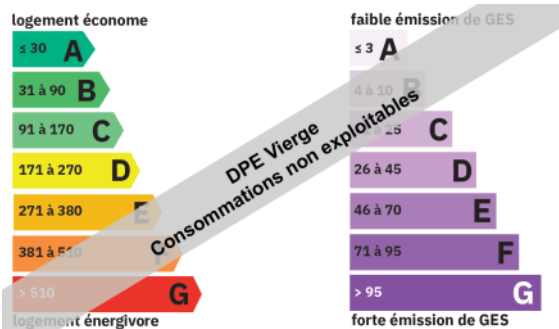

AMENAGEMENTS EXTERIEURS

Construit en : **1993**

Ascenseur : **Oui**

Gardien : **Oui**

CLASSE ENERGIE ET CLASSE CLIMAT

DPE ANCIENNE VERSION

DISPONIBILITE

Disponible : **de suite**